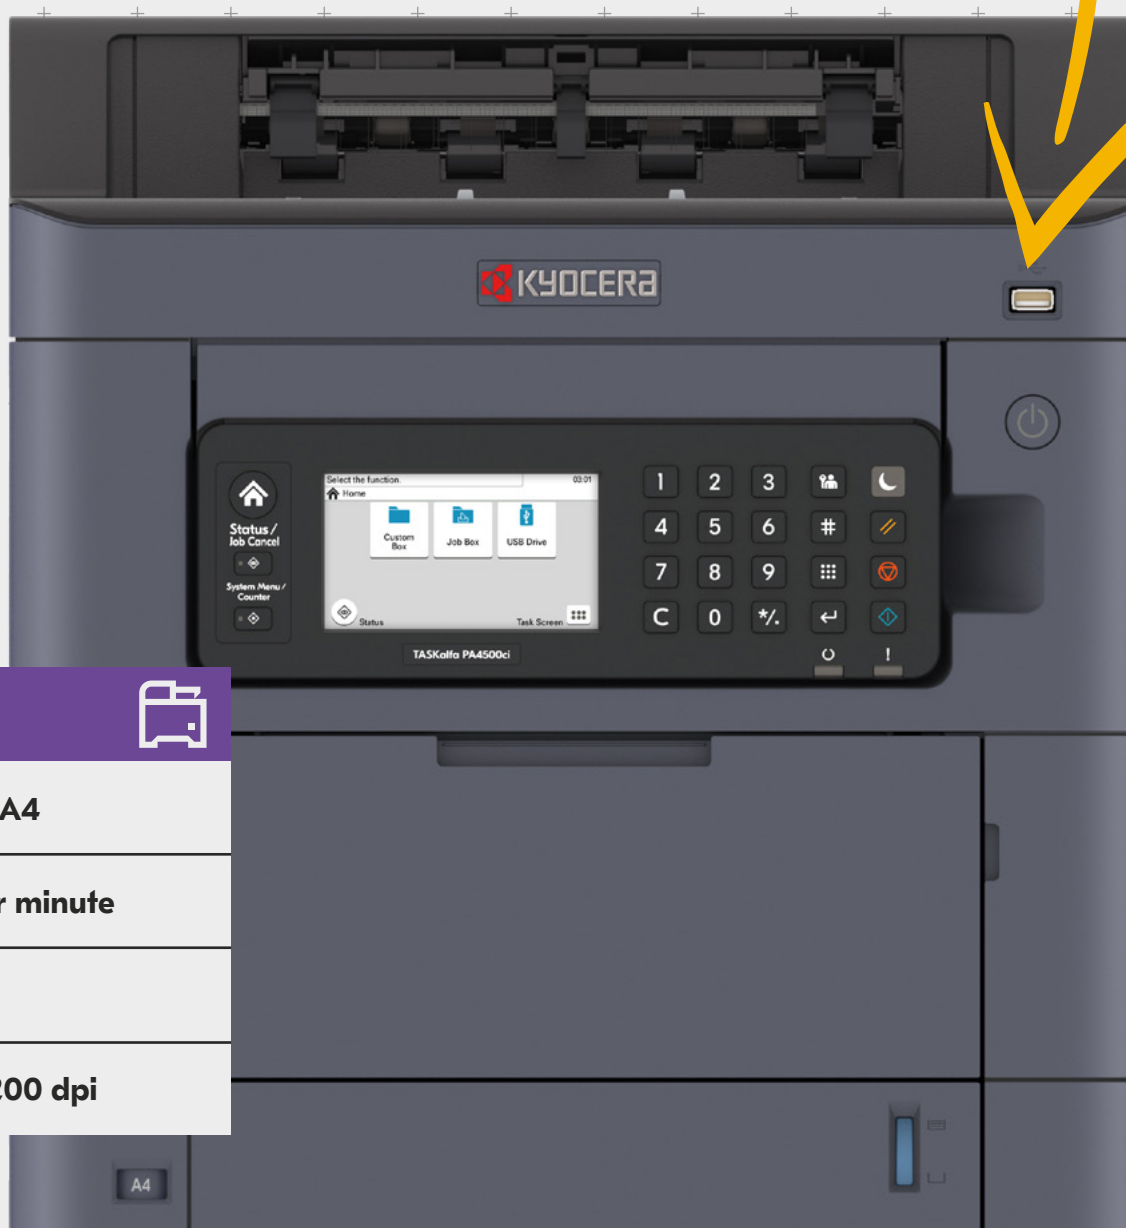

Haute performance pour une expérience d'impression inégalée !

La TASKalfa PA4500ci est l'imprimante couleur A4 idéale pour les entreprises à la recherche d'une solution alliant coûts d'exploitation réduits, productivité exceptionnelle et durabilité incomparable. Avec son design compact, cette imprimante polyvalente peut avoir jusqu'à 4 bacs papiers optionnels en plus.

TASKalfa PA4500ci

Imprimante couleur A4

Jusqu'à 45 pages par minute

Design compact

Résolution 1200 x 1200 dpi

A4

Caractéristiques techniques

GÉNÉRAL

Technologie : Laser couleur KYOCERA

Panneau de commande : écran tactile couleur 4,3 pouces avec pavé numérique

Vitesse d'impression recto : jusqu'à 45 pages A4 par minute

Vitesse d'impression recto-verso : jusqu'à 37 pages A4 par minute

Interfaces standard : USB 2.0 (haut-débit), 2 ports USB hôte

Gigabit Ethernet (10BASE-T/100BASE-TX/ 1000BASE-T), Wi-Fi en option (IEEE 802.11b/g/n), emplacement pour carte SD en option.

Dimensions (P x L x H) : 394 × 533 × 455 mm